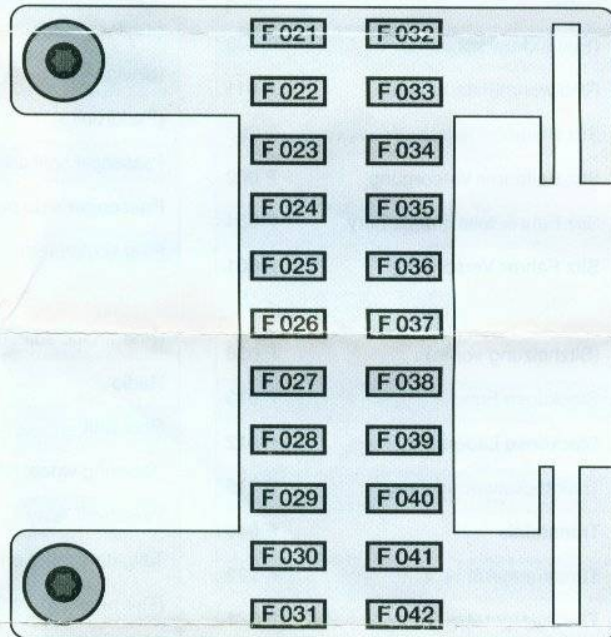

F 009

F 008

F 007

F 006

F 005

F 004

F 003

F 002

F 34: Sicherungsblock Innenraum
Fusebox passenger compartment
Bôîtes fusibles habitacles

Sicherungswerte/Fuse values/Valeur des fusibles			
Ampere	Farbe	Colour	Couleur
5 A	beige	beige	beige
7,5 A	braun	brown	marron
10 A	rot	red	rouge
15 A	blau	blue	bleu
20 A	gelb	yellow	jaune
25 A	weiß	white	blanc
30 A	grün	green	vert
40 A	bernstein	amber	ambre
50 A	rot	red	rouge