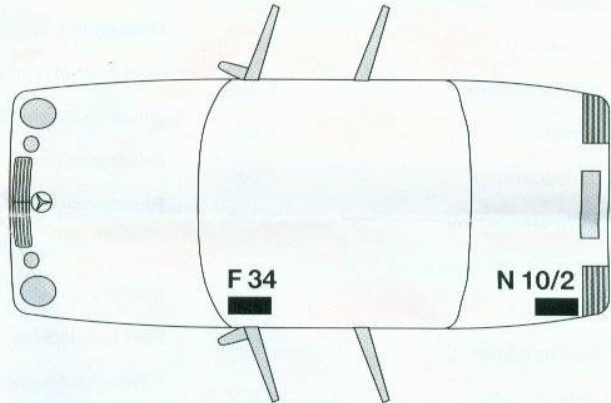

F 34: Sicherungsblock Innenraum
Fusebox passenger compartment
Bôîtes fusibles habitacles

Sicherungswerte/Fuse values/Valeur des fusibles			
Ampere	Farbe	Colour	Couleur
5 A	beige	beige	beige
7,5 A	braun	brown	marron
10 A	rot	red	rouge
15 A	blau	blue	bleu
20 A	gelb	yellow	jaune
25 A	weiß	white	blanc
30 A	grün	green	vert
40 A	bernstein	amber	ambre
50 A	rot	red	rouge